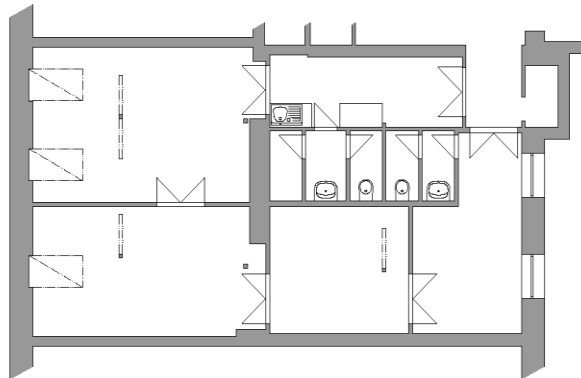

## Půdorys a ilustrační fotografie

Rozloha studia 83 m<sup>2</sup>

- ideální kruhové uspořádání místností umožňuje oddělit vcházející a vycházející respondenty
- možnost dokonalého zatemnění jedné z místností (bez oken) např. pro testování oční kamerou, promítání televizních spotů atd.