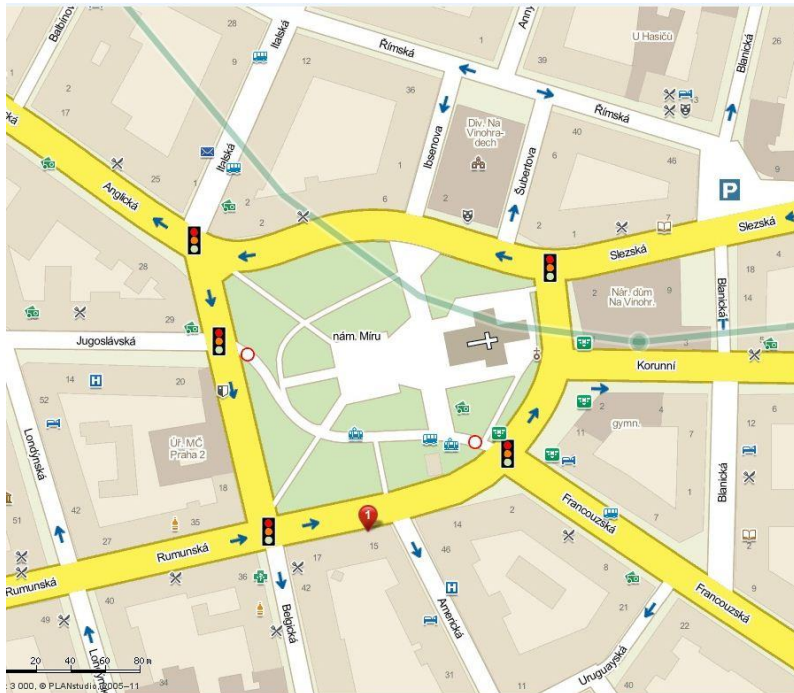

# Nabídka pronájmu prostor na CLT

---

září 2011

Central Location Tests

SIMAR

# Umístění našeho studia

Skvělá dostupnost, frekventovaná lokalita

- studio se nachází na náměstí Míru 341/152x WC
- tramvajová zastávka linek 4, 10, 16, 22, stanice A Náměstí Míru
- v domě je k dispozici výtah, samotné studio je situováno ve čtvrtém patře

### Kvantitativní výzkum – Central Location Tests

- CAPI / on-line dotazování
- ochutnávky, testy obalů
- testování reklamních spotů
- oční kamera